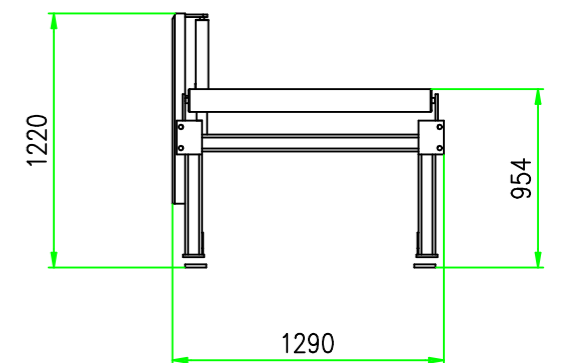

Disegnato	Disegnato	Disegnato	Disegnato
Verificato	Verificato	Verificato	Verificato
Prodotto	Prodotto	Prodotto	Prodotto
Denominazione			Layout KTECH200-F6000
Gruppo			
Peso			7300 kg
Formato			A0
Scala			1:1
Disegnato			DL
Data			

Disegnato	Disegnato	Disegnato	Disegnato	Disegnato	Disegnato
Verificato	Verificato	Verificato	Verificato	Verificato	Verificato
Prodotto	Prodotto	Prodotto	Prodotto	Prodotto	Prodotto
Denominazione			Layout KS1202NC+RullieraCarico6m_Spedizione		
Gruppo			Fogli		
Scale			1:25		
Materiale			IML		
Data			2018		