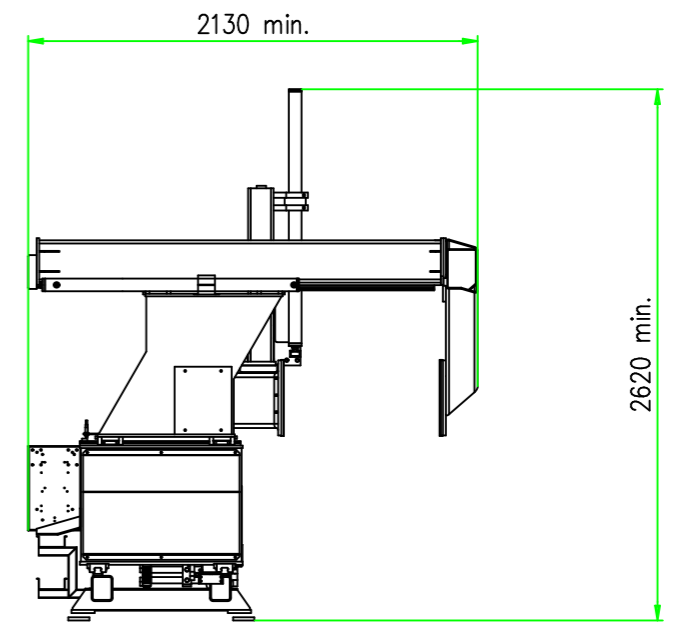

Disegnato	Disegnato	Disegnato	Disegnato
Verificato	Verificato	Verificato	Verificato
Prodotto	Prodotto	Prodotto	Prodotto
Denominazione			Layout KTECH200-F6000
Gruppo			
Peso			7300 kg
Formato			A0
Scala			1:1
Disegnato			DL
Data			

Disegnato	Disegnato	Disegnato	Disegnato	Disegnato	Disegnato
Verificato	Verificato	Verificato	Verificato	Verificato	Verificato
Prodotto	Prodotto	Prodotto	Prodotto	Prodotto	Prodotto
Denominazione			Layout KS1202NC+RullieraCarico6m_Spedizione		
Gruppo			Fogli		
Scale			1:25		
Materiale			IML		
Data			2018		