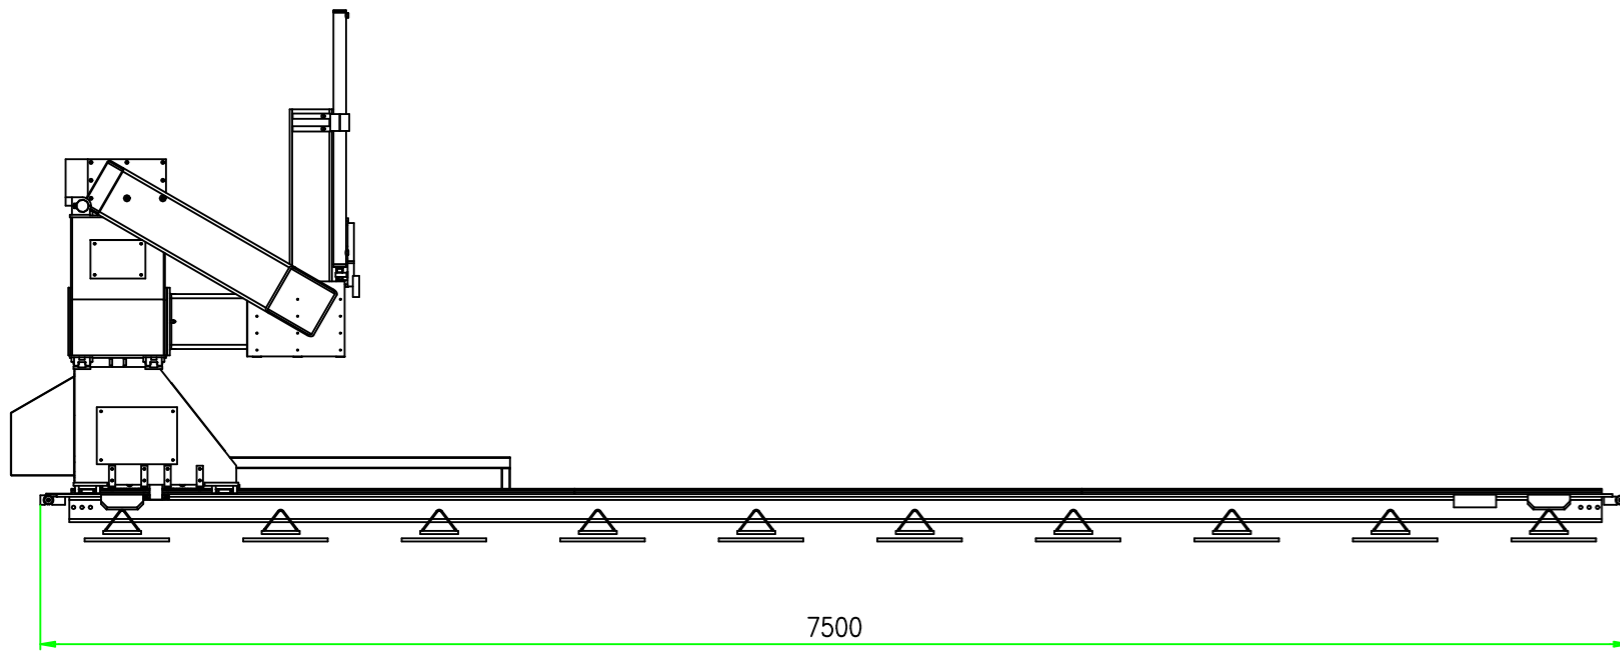

Disegnato	Disegnato	Disegnato	Disegnato
Verificato	Verificato	Verificato	Verificato
Prodotto	Prodotto	Prodotto	Prodotto
Denominazione			Layout KTECH200-F6000
Gruppo			
Peso			7300 kg
Formato			A0
Scala			1:1
Disegnato			DL
Data			

Disegnato	Disegnato	Disegnato	Disegnato	Disegnato	Disegnato
Verificato	Verificato	Verificato	Verificato	Verificato	Verificato
Prodotto	Prodotto	Prodotto	Prodotto	Prodotto	Prodotto
Denominazione			Layout KS1202NC+RullieraCarico6m_Spedizione		
Gruppo			Fogli		
Scale			1:25		
Materiale			IML		
Data			2018		