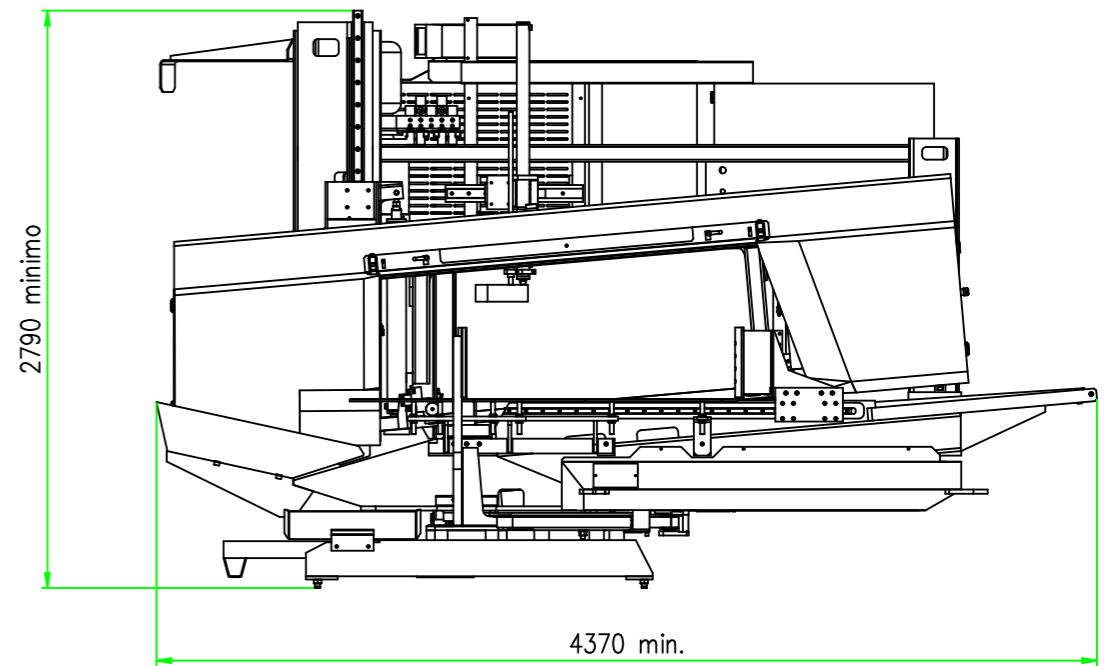

Disegnato	Disegnato	Disegnato	Disegnato
Verificato	Verificato	Verificato	Verificato
Prodotto	Prodotto	Prodotto	Prodotto
Denominazione			Layout KTECH200-F6000
Gruppo			
Peso			7300 kg
Formato			A0
Scala			1:1
Disegnato			DL
Data			

Disegnato	Disegnato	Disegnato	Disegnato	Disegnato	Disegnato
Verificato	Verificato	Verificato	Verificato	Verificato	Verificato
Prodotto	Prodotto	Prodotto	Prodotto	Prodotto	Prodotto
Denominazione			Layout KS1202NC+RullieraCarico6m_Spedizione		
Gruppo			Fogli		
Scale			1:25		
Materiale			IML		
Data			2018		