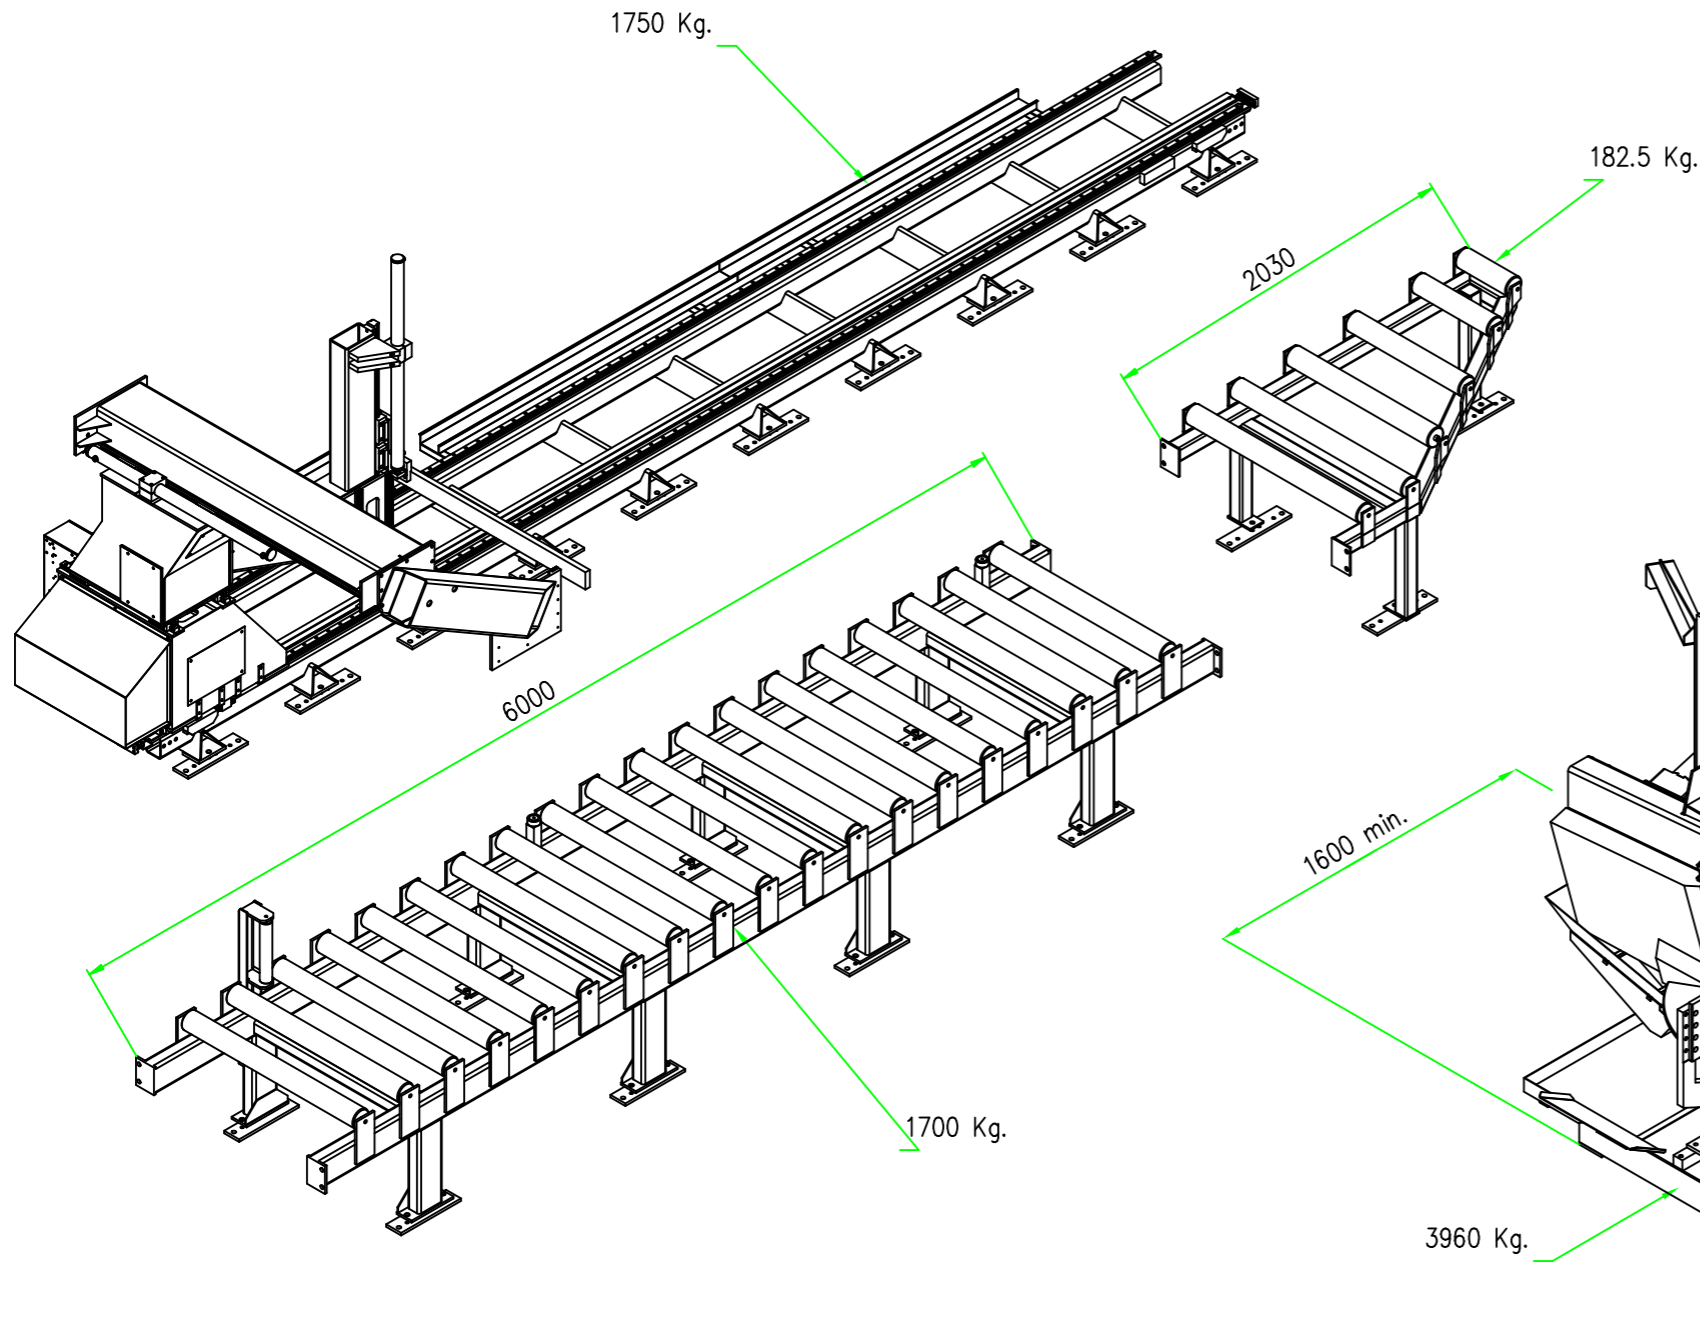

Disegnato	Disegnato	Disegnato	Disegnato
Verificato	Verificato	Verificato	Verificato
Prodotto	Prodotto	Prodotto	Prodotto
Denominazione			Layout KTECH200-F6000
Gruppo			
Peso			7300 kg
Formato			A0
Scala			1:1
Disegnato			DL
Data			

Disegnato	Disegnato	Disegnato	Disegnato	Disegnato	Disegnato
Verificato	Verificato	Verificato	Verificato	Verificato	Verificato
Prodotto	Prodotto	Prodotto	Prodotto	Prodotto	Prodotto
Denominazione			Layout KS1202NC+RullieraCarico6m_Spedizione		
Gruppo			Fogli		
Scale			1:25		
Materiale			IML		
Data			2018		